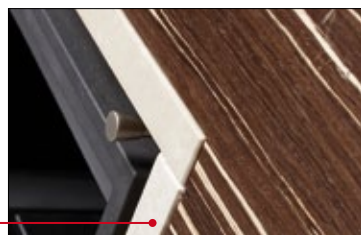

wymiary ramki z kamienia 30 x 30 mm

ZEBRANO CIEMNE

rama portalowa narożna Orzech Naturalny oraz ramka z kamienia Emperador Venato

wkład kominkowy Zuzia BS prawa

kratka z linii Luft narożna

Pozostałe okleiny dostępne na zamówienie: