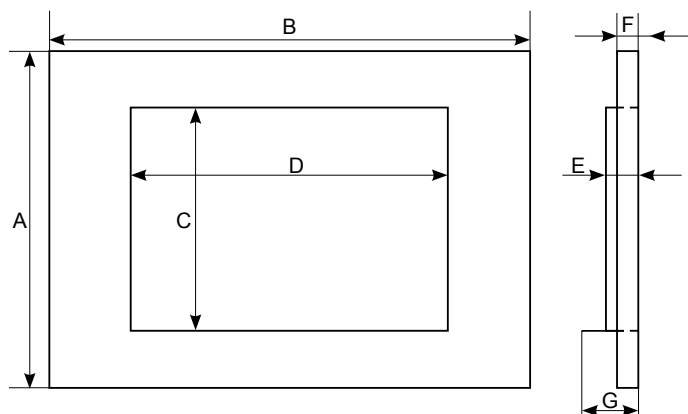

kratka z linii Luft narożna

obudowa kamienna na zamówienie

wkład kominkowy Oliwia BS prawa

Wymiary Ramy/Obudowy

Rys. 1 Rama portalowa; obudowy: Picoło, Ego, ABC

wymiary: A x B x C x D x E x F x G

Rys. 2 Obudowa Rustykalna

wymiary: A x B x C x D x E x F x G x H x I x J

Rys. 3 Obudowa narożna Rustykalna

wymiary: A x B x C x D x E x F x G x H x I x J

Wymiary podane w milimetrach.

POZOSTAŁE KAMIEŃ DOSTĘPNE NA ZAMÓWIENIE

PIASKOWIEC
ŻŁOBIONY