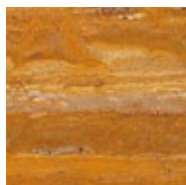

BIANCO AVORIO

CAFFE LATTE

TRAVERTINO CLASSICO
SZCZOTKOWANY

PIASKOWIEC TEAK

TRAVERTINO NAVONA

IMPERIAL GOLD
PŁOMIENIOWANY

IMPERIAL GOLD

TRAVERTINO NOCE

PIASKOWIEC RAINBOW

GIALLO PERSIANO

ROSSO PERSIANO

ROSSO ALICANTE

FOREST GREEN

FOREST BROWN

MARRON PERSIANO

MORGAN BLACK