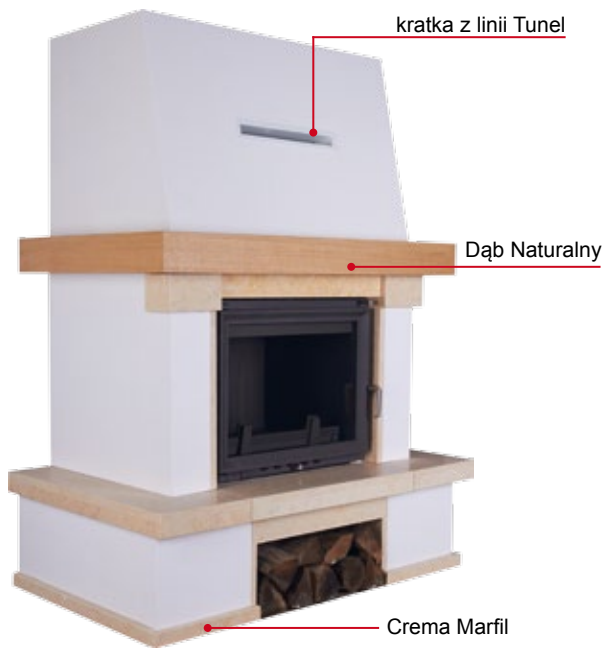

CZARNA

GRANITO

KREMOWA

kratka z linii ABC

wkład kominkowy Zuzia Eko Aqua

Rama ABC

	wymiary: A x B x C x D x E x F x G
Maja Wieża	1315 x 910 x 906 x 635 x 60 x 30 x -
Mila	765 x 1412 x 482 x 981 x 60 x 30 x -
Mila Gilotyna	747 x 1352 x 462 x 925 x 60 x 30 x 120
Natala	1159 x 912 x 771 x 640 x 60 x 30 x -
Antek/Maja	768 x 1018 x 493 x 602 x 75 x 50 x -
Antek Gilotyna Maja Gilotyna	764 x 992 x 479 x 565 x 60 x 30 x 120
Zuzia/Eryk	793 x 1069 x 518 x 653 x 75 x 50 x -
Zuzia Gilotyna Eryk Gilotyna	785 x 1043 x 500 x 616 x 60 x 30 x 120
Oliwia/Wiktor	793 x 1127 x 518 x 739 x 75 x 50 x -
Oliwia Gilotyna Wiktor Gilotyna	785 x 1128 x 500 x 701 x 60 x 30 x 120
Amelia/Felix	883 x 1139 x 608 x 751 x 75 x 50 x -
Amelia Gilotyna Felix Gilotyna	878 x 1128 x 593 x 701 x 60 x 30 x 120

Indywidualne projekty

ramka kamienna na zamówienie

wkład kominkowy Amelia BS prawa

kratka z linii Luft narożna

kratka z linii Tunel

Crema Marfil

wkład kominkowy Blanka BS lewa/prawa

kratka z linii Luft

kratka z linii Luft

wkład kominkowy Basia

obudowa kamienna na zamówienie

kratka z linii Tunnel

Carrara Venato

kratka z linii Tunnel

Indian Black

Emperador Venato

kratka z linii Luft narożna

obudowa kamienna na zamówienie

wkład kominkowy Oliwia BS prawa

Wymiary Ramy/Obudowy

Rys. 1 Rama portalowa; obudowy: Picoło, Ego, ABC

wymiary: A x B x C x D x E x F x G

Rys. 2 Obudowa Rustykalna