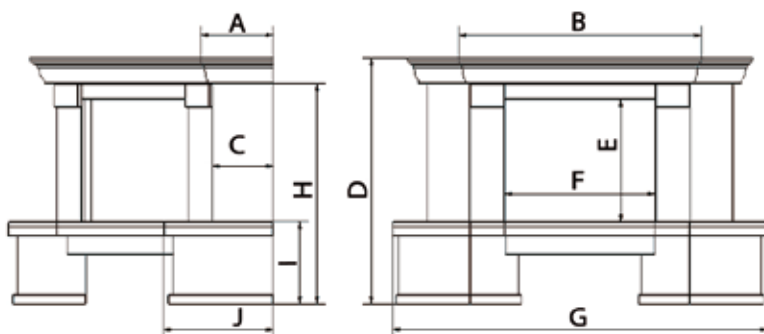

kratka z linii Luft narożna

obudowa kamienna na zamówienie

wkład kominkowy Oliwia BS prawa

Wymiary Ramy/Obudowy

Rys. 1 Rama portalowa; obudowy: Picoło, Ego, ABC

wymiary: A x B x C x D x E x F x G

Rys. 2 Obudowa Rustykalna

wymiary: A x B x C x D x E x F x G x H x I x J

Rys. 3 Obudowa narożna Rustykalna

wymiary: A x B x C x D x E x F x G x H x I x J

Wymiary podane w milimetrach.

POZOSTAŁE KAMIEŃ DOSTĘPNE NA ZAMÓWIENIE

PIASKOWIEC
ŻŁOBIONY