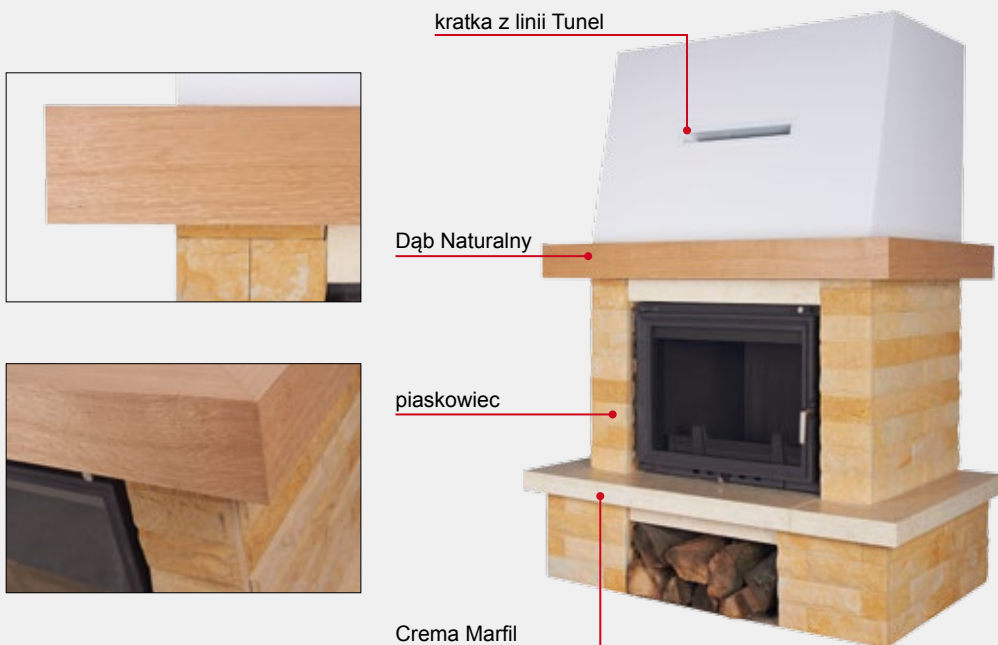

Indywidualne projekty

ramka kamienna na zamówienie

wkład kominkowy Amelia BS prawa

kratka z linii Luft narożna

kratka z linii Tunel

Crema Marfil

wkład kominkowy Blanka BS lewa/prawa

kratka z linii Luft

kratka z linii Luft

wkład kominkowy Basia

obudowa kamienna na zamówienie

kratka z linii Tunnel

Carrara Venato

kratka z linii Tunnel

Indian Black

Emperador Venato

kratka z linii Luft narożna

obudowa kamienna na zamówienie

wkład kominkowy Oliwia BS prawa

Wymiary Ramy/Obudowy

Rys. 1 Rama portalowa; obudowy: Picoło, Ego, ABC

wymiary: A x B x C x D x E x F x G

Rys. 2 Obudowa Rustykalna

wymiary: A x B x C x D x E x F x G x H x I x J

Rys. 3 Obudowa narożna Rustykalna

wymiary: A x B x C x D x E x F x G x H x I x J

Wymiary podane w milimetrach.

POZOSTAŁE KAMIEŃ DOSTĘPNE NA ZAMÓWIENIE

PIASKOWIEC
ŻŁOBIONY