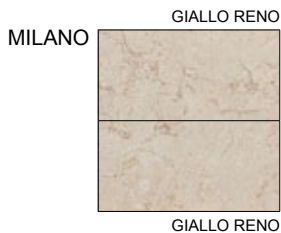

Obudowa prosta	wymiary: A x B x C x D x E x F x G x H x I x J
Antek/Maja	650 x 1148 x 530 x 1026 x 499 x 608 x 1208 x 916 x 350 x 680
Zuzia/Eryk	730 x 1200 x 610 x 1050 x 523 x 660 1260 x 940 x 350 x 760
Oliwia/Wiktor	730 x 1286 x 610 x 1050 x 523 x 746 x 1346 x 940 x 350 x 760
Amelia/Felix	730 x 1298 x 610 x 1142 x 615 x 758 x 1358 x 1032 x 350 x 760
Obudowa narożna	wymiary: A x B x C x D x E x F x G x H x I x J
Antek/Maja	265 x 1011 x 215 x 1026 x 499 x 608 x 1514 x 916 x 350 x 428
Zuzia/Eryk	320 x 1063 x 270 x 1050 x 523 x 660 x 1639 x 940 x 350 x 484
Oliwia/Wiktor	320 x 1162 x 270 x 1050 x 523 x 758 x 1742 x 940 x 350 x 484
Amelia/Felix	320 x 1162 x 270 x 1142 x 615 x 758 x 1742 x 1032 x 350 x 484