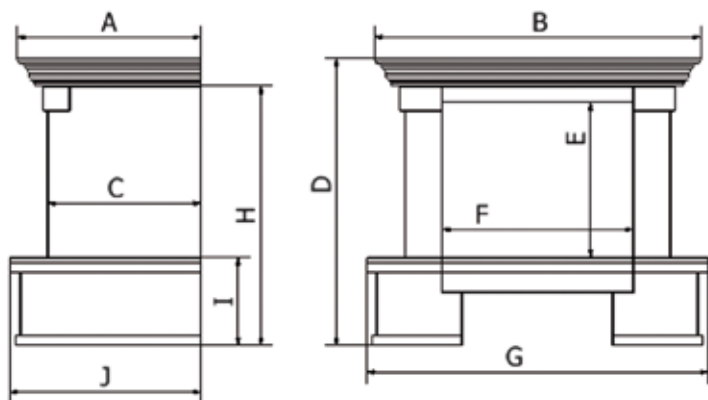

kratka z linii Luft narożna

obudowa kamienna na zamówienie

wkład kominkowy Oliwia BS prawa

Wymiary Ramy/Obudowy

Rys. 1 Rama portalowa; obudowy: Picoło, Ego, ABC

wymiary: A x B x C x D x E x F x G

Rys. 2 Obudowa Rustykalna

wymiary: A x B x C x D x E x F x G x H x I x J

Rys. 3 Obudowa narożna Rustykalna

wymiary: A x B x C x D x E x F x G x H x I x J

Wymiary podane w milimetrach.

POZOSTAŁE KAMIEŃ DOSTĘPNE NA ZAMÓWIENIE

PIASKOWIEC
ŻŁOBIONY