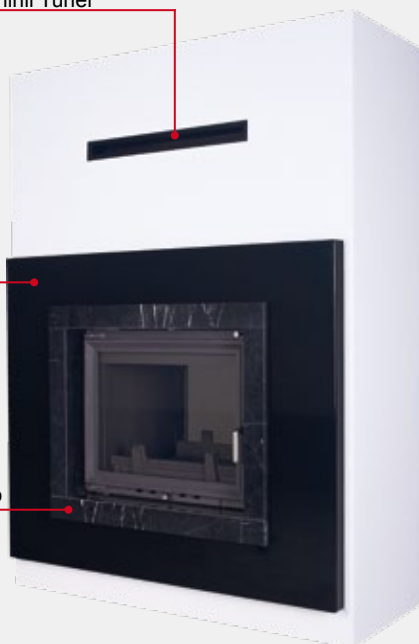

kratka z linii Luft

wkład kominkowy Basia

obudowa kamienna na zamówienie

kratka z linii Tunnel

Carrara Venato

kratka z linii Tunnel

Indian Black

Emperador Venato

kratka z linii Luft narożna

obudowa kamienna na zamówienie

wkład kominkowy Oliwia BS prawa

Wymiary Ramy/Obudowy

Rys. 1 Rama portalowa; obudowy: Picoło, Ego, ABC

wymiary: A x B x C x D x E x F x G

Rys. 2 Obudowa Rustykalna