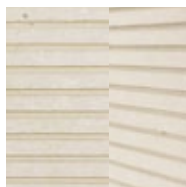

kratka z linii Luft narożna

obudowa kamienna na zamówienie

wkład kominkowy Oliwia BS prawa

Wymiary Ramy/Obudowy

Rys. 1 Rama portalowa; obudowy: Picoło, Ego, ABC

wymiary: A x B x C x D x E x F x G

Rys. 2 Obudowa Rustykalna

wymiary: A x B x C x D x E x F x G x H x I x J

Rys. 3 Obudowa narożna Rustykalna

wymiary: A x B x C x D x E x F x G x H x I x J

Wymiary podane w milimetrach.

POZOSTAŁE KAMIEŃ DOSTĘPNE NA ZAMÓWIENIE

PIASKOWIEC
ŻŁOBIONY