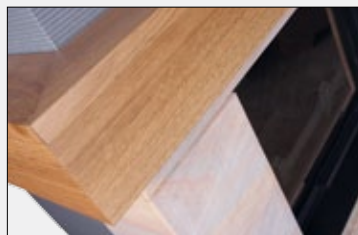

Indywidualne projekty

ramka kamienna na zamówienie

wkład kominkowy Amelia BS prawa

kratka z linii Luft narożna

kratka z linii Tunel

Crema Marfil

wkład kominkowy Blanka BS lewa/prawa

kratka z linii Luft