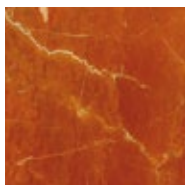

BIANCO AVORIO

CAFFE LATTE

TRAVERTINO CLASSICO
SZCZOTKOWANY

PIASKOWIEC TEAK

TRAVERTINO NAVONA

IMPERIAL GOLD
PŁOMIENIOWANY

IMPERIAL GOLD

TRAVERTINO NOCE

PIASKOWIEC RAINBOW

GIALLO PERSIANO

ROSSO PERSIANO

ROSSO ALICANTE

FOREST GREEN

FOREST BROWN

MARRON PERSIANO

MORGAN BLACK