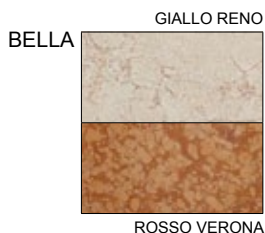

Obudowa prosta	wymiary: A x B x C x D x E x F x G x H x I x J
Antek/Maja	650 x 1148 x 530 x 1026 x 499 x 608 x 1208 x 916 x 350 x 680
Zuzia/Eryk	730 x 1200 x 610 x 1050 x 523 x 660 1260 x 940 x 350 x 760
Oliwia/Wiktor	730 x 1286 x 610 x 1050 x 523 x 746 x 1346 x 940 x 350 x 760
Amelia/Felix	730 x 1298 x 610 x 1142 x 615 x 758 x 1358 x 1032 x 350 x 760
Obudowa narożna	wymiary: A x B x C x D x E x F x G x H x I x J
Antek/Maja	265 x 1011 x 215 x 1026 x 499 x 608 x 1514 x 916 x 350 x 428
Zuzia/Eryk	320 x 1063 x 270 x 1050 x 523 x 660 x 1639 x 940 x 350 x 484
Oliwia/Wiktor	320 x 1162 x 270 x 1050 x 523 x 758 x 1742 x 940 x 350 x 484
Amelia/Felix	320 x 1162 x 270 x 1142 x 615 x 758 x 1742 x 1032 x 350 x 484