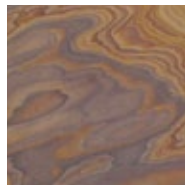

BIANCO AVORIO

CAFFE LATTE

TRAVERTINO CLASSICO
SZCZOTKOWANY

PIASKOWIEC TEAK

TRAVERTINO NAVONA

IMPERIAL GOLD
PŁOMIENIOWANY

IMPERIAL GOLD

TRAVERTINO NOCE

PIASKOWIEC RAINBOW

GIALLO PERSIANO

ROSSO PERSIANO

ROSSO ALICANTE

FOREST GREEN

FOREST BROWN

MARRON PERSIANO

MORGAN BLACK