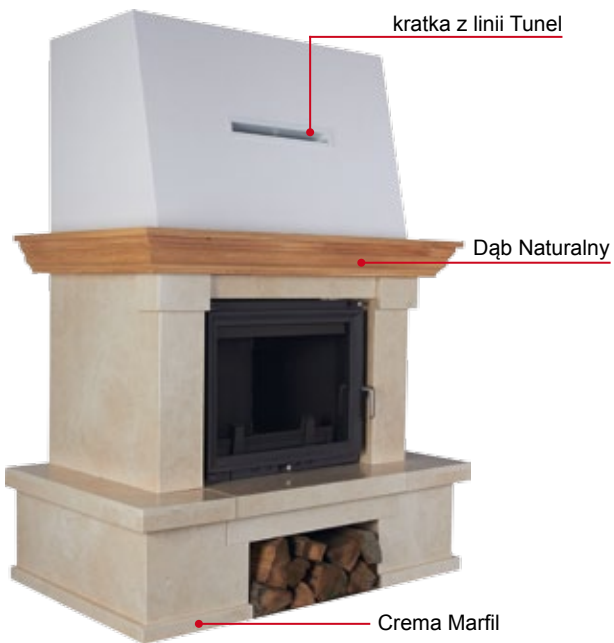

kratka z linii Luft

wkład kominkowy Basia

obudowa kamienna na zamówienie

kratka z linii Tunnel

Carrara Venato

kratka z linii Tunnel

Indian Black

Emperador Venato

kratka z linii Luft narożna

obudowa kamienna na zamówienie

wkład kominkowy Oliwia BS prawa

Wymiary Ramy/Obudowy

Rys. 1 Rama portalowa; obudowy: Picoło, Ego, ABC

wymiary: A x B x C x D x E x F x G

Rys. 2 Obudowa Rustykalna