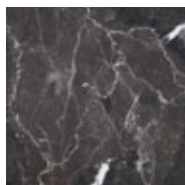

CARRARA VENATINO

PIASKOWIEC
PIETRA SERENA

WHITE VEIN

PADANG DARK JASNY

PADANG DARK CIEMNY

INDIAN BLACK
PŁOMIENIOWANY

EMPERADOR
VENATO

MATRIX

SUPREME BLACK

MARRON KONGO

STAR GALAXY

INDIAN BLACK

Naturalny kamień, posiada unikalne cechy charakterystyczne dla danej slaby materiału. Dlatego odcienie, użyczenia i plamy występujące na zdjęciach mogą odbiegać od kamienia znajdującego się w sprzedaży. Przedstawioną kolorystykę należy traktować jako przybliżoną.